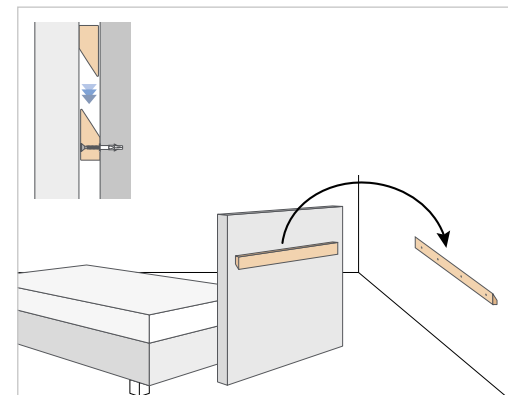

Prices, sizes and mounting instructions

Headboards for wall and bed mounting

WALL-MOUNTED HEADBOARDS									
Width	88 cm	98 cm	108 cm	128 cm	148 cm	168 cm	188 cm	208 cm	
Albany*	PG1	€ 191.00	€ 196.00	€ 204.00	€ 232.00	€ 248.00	€ 274.00	€ 301.00	
	PG2	€ 210.00	€ 217.00	€ 227.00	€ 259.00	€ 280.00	€ 308.00	€ 342.00	
	PG3	€ 218.00	€ 226.00	€ 236.00	€ 270.00	€ 292.00	€ 322.00	€ 358.00	
	PG4	€ 254.00	€ 264.00	€ 277.00	€ 320.00	€ 350.00	€ 385.00	€ 433.00	
Width	80 cm	90 cm	100 cm	120 cm	140 cm	160 cm	180 cm	200 cm	
Canberra	PG1	€ 313.00	€ 313.00	€ 327.00	€ 362.00	€ 416.00	€ 430.00	€ 456.00	€ 486.00
	PG2	€ 340.00	€ 340.00	€ 353.00	€ 388.00	€ 428.00	€ 449.00	€ 490.00	€ 513.00
	PG3	€ 351.00	€ 351.00	€ 367.00	€ 406.00	€ 449.00	€ 471.00	€ 516.00	€ 535.00
	PG4	€ 398.00	€ 398.00	€ 423.00	€ 468.00	€ 519.00	€ 544.00	€ 596.00	€ 625.00
Melbourne	PG1	€ 367.00	€ 367.00	€ 377.00	€ 423.00	€ 454.00	€ 481.00	€ 521.00	€ 541.00
	PG2	€ 388.00	€ 388.00	€ 404.00	€ 445.00	€ 485.00	€ 516.00	€ 556.00	€ 581.00
	PG3	€ 398.00	€ 398.00	€ 416.00	€ 464.00	€ 502.00	€ 535.00	€ 577.00	€ 606.00
	PG4	€ 459.00	€ 459.00	€ 490.00	€ 543.00	€ 588.00	€ 630.00	€ 676.00	€ 705.00

*headboard has a protrusion of approx. 4 cm on the left and right compared to the bed box.
Special designs and sizes available on request.

Wall mounting information

- Drill holes for sockets and fixtures are available on request
- You can find an overview of the cover fabrics on pages 66 to 71